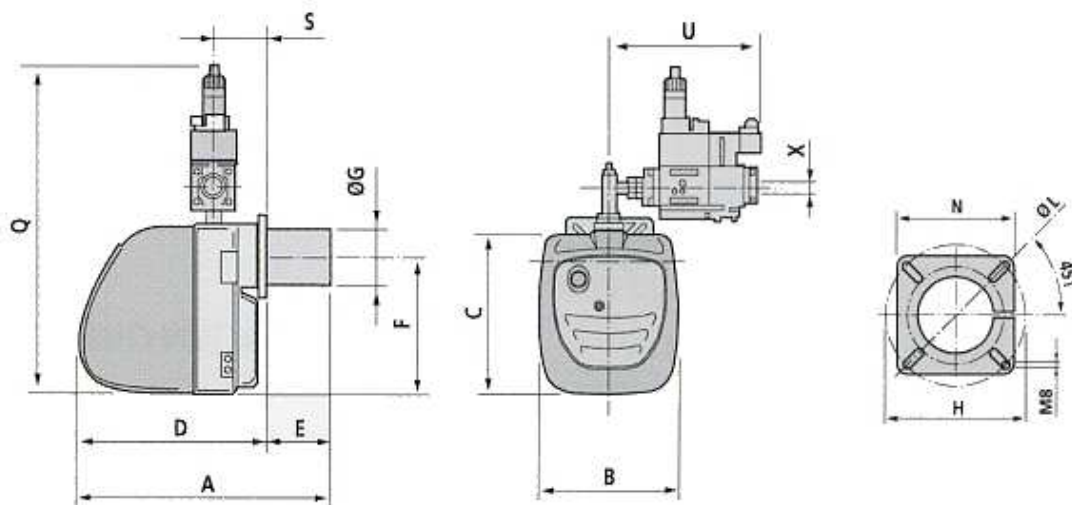

# JOANNES 瓦斯燃燒機

**JM-18**

型 式	燃燒量 kcal/h X 1000		偵測方式	控制方式	電壓 V	馬達 W	瓦斯入口尺寸
	最小	最大					
GAS-5	13.0	46.2	探棒	ON-OFF	220	50	3/8"
GAS-9	27.6	68.1				90	1/2"
JM-12	42.8	103.2				100	1/2"
JM-18	85.1	145.3				185	3/4"

# 尺寸圖

AZ 9 GAS, JM 12 GAS, JM 12/LGAS  
JM 18 GAS, JM 18/LP GAS, JM 18/2L GAS

	A	B	C	D	E	F	G	H	L	N	Q	S	T	U
GAS-5	452	210	265	320	132	212	80	85-140	85	160	445	90	90	150
GAS-9	485	230	285	345	140	232	89	90-140	95	160	465	90	120	170
JM-12	483	230	285	358	125	232	114	110-150	120	180	525	90	120	330
JM-18	525	275	340	400	125	274	114	110-150	120	180	575	110	170	355