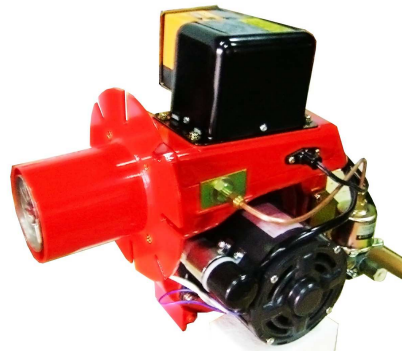

小型柴油燃燒機

OM-ONTSL

OM-1NTS

JSOM-ONTSLW

型式	燃油量	控制方式	電源		馬達	幫浦
	l/h		電壓 V	相位	W	
OM-ONTSL	2-4	on-off	220/100	1	40	VS-C63
OM-ONTSLW		二段火				VS-CD63
OM-1NTS	2-7	on-off	220/100	1	150	VS-C90
OM-1NTSW		二段火				VS-CD63
JSOM-ONTSL	2-7	on-off	220/110	1	40	VS-C63
JSOM-ONTSLW		二段火				VS-CD63
JSLT-3	3-12	on-off				

尺寸圖

OM-ONTSL

OM-1NTS

使用上請注意：電磁幫浦（VS-C63、VS-CD63）本身特質，較為精密，吸油能力較弱，因此油桶須比燃燒機高 1 米以上較佳，油質須保持乾淨狀態，幫浦壽命較長。

瑞順企業股份有限公司

台北市重慶南路一段 121 號 4 樓之 9

TEL：02-2331-1097

FAX：02-2331-9629