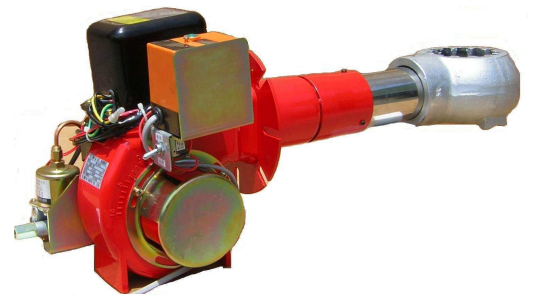

小型柴油燃燒機

OM-ONTSL

OM-1NTS

JSOM-ONTSLW

型式	燃油量	控制方式	電源		馬達	幫浦
	l/h		電壓 V	相位	W	
OM-ONTSL	2-4	on-off	220/100	1	40	VS-C63
OM-ONTSLW		二段火				VS-CD63
OM-1NTS	2-7	on-off	220/100	1	150	VS-C90
OM-1NTSW		二段火				VS-CD63
JSOM-ONTSL	2-7	on-off	220/110	1	40	VS-C63
JSOM-ONTSLW		二段火				VS-CD63
JSLT-3	3-12	on-off				

尺寸圖

OM-ONTSL

OM-1NTS

使用上請注意：電磁幫浦（VS-C63、VS-CD63）本身特質，較為精密，吸油能力較弱，因此油桶須比燃燒機高 1 米以上較佳，油質須保持乾淨狀態，幫浦壽命較長。

瑞順企業股份有限公司

台北市重慶南路一段 121 號 4 樓之 9

TEL：02-2331-1097

FAX：02-2331-9629