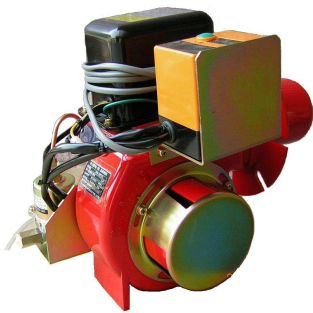

小型柴油燃燒機

OM-ONTSL

OM-1NTS

JSOM-ONTSLW

型式	燃油量	控制方式	電源		馬達	幫浦
	l/h		電壓 V	相位	W	
OM-ONTSL	2-4	on-off	220/100	1	40	VS-C63
OM-ONTSLW		二段火				VS-CD63
OM-1NTS	2-7	on-off	220/100	1	150	VS-C90
OM-1NTSW		二段火				VS-CD63
JSOM-ONTSL	2-7	on-off	220/110	1	40	VS-C63
JSOM-ONTSLW		二段火				VS-CD63
JSLT-3	3-12	on-off				

尺寸圖

OM-ONTSL

OM-1NTS

使用上請注意：電磁幫浦（VS-C63、VS-CD63）本身特質，較為精密，吸油能力較弱，因此油桶須比燃燒機高 1 米以上較佳，油質須保持乾淨狀態，幫浦壽命較長。

瑞順企業股份有限公司

台北市重慶南路一段 121 號 4 樓之 9

TEL：02-2331-1097

FAX：02-2331-9629