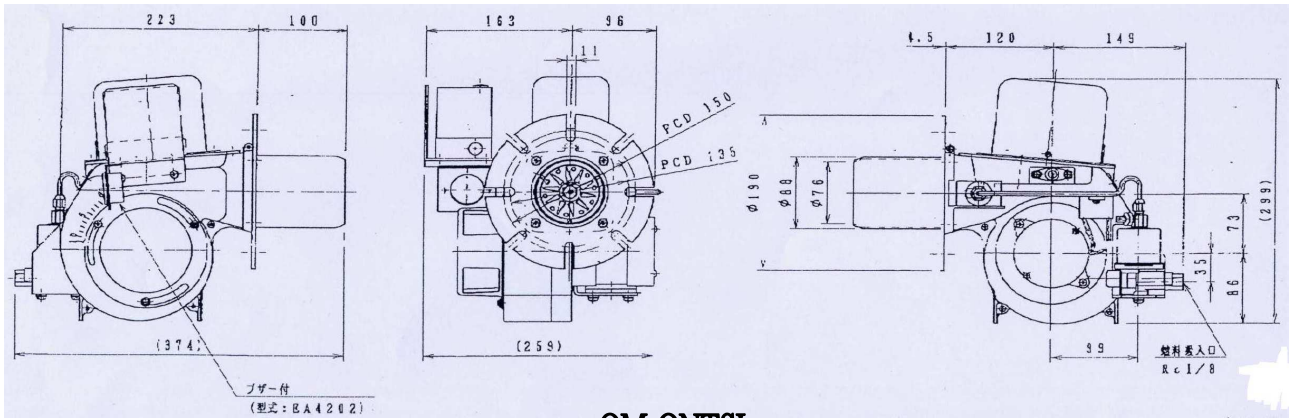

小型柴油燃燒機

OM-ONTSL

OM-1NTS

JSOM-ONTSLW

型式	燃油量	控制方式	電源		馬達	幫浦
	l/h		電壓 V	相位	W	
OM-ONTSL	2-4	on-off	220/100	1	40	VS-C63
OM-ONTSLW		二段火				VS-CD63
OM-1NTS	2-7	on-off	220/100	1	150	VS-C90
OM-1NTSW		二段火				VS-CD63
JSOM-ONTSL	2-7	on-off	220/110	1	40	VS-C63
JSOM-ONTSLW		二段火				VS-CD63
JSLT-3	3-12	on-off				

尺寸圖

OM-ONTSL

OM-1NTS

使用上請注意：電磁幫浦（VS-C63、VS-CD63）本身特質，較為精密，吸油能力較弱，因此油桶須比燃燒機高 1 米以上較佳，油質須保持乾淨狀態，幫浦壽命較長。

瑞順企業股份有限公司

台北市重慶南路一段 121 號 4 樓之 9

TEL：02-2331-1097

FAX：02-2331-9629