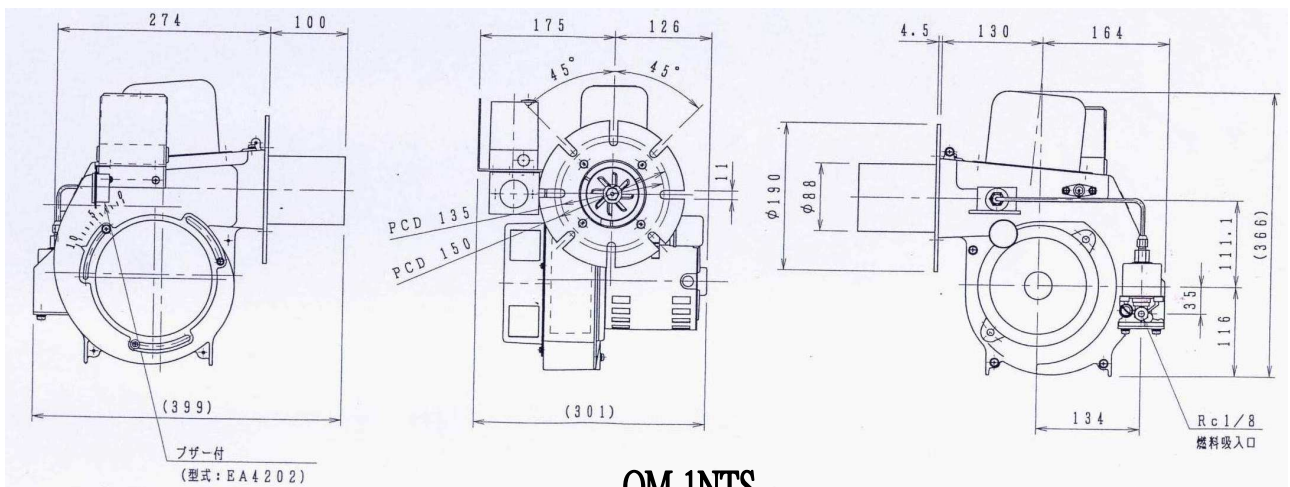

小型柴油燃燒機

OM-ONTSL

OM-1NTS

JSOM-ONTSLW

型式	燃油量	控制方式	電源		馬達	幫浦
	l/h		電壓 V	相位	W	
OM-ONTSL	2-4	on-off	220/100	1	40	VS-C63
OM-ONTSLW		二段火				VS-CD63
OM-1NTS	2-7	on-off	220/100	1	150	VS-C90
OM-1NTSW		二段火				VS-CD63
JSOM-ONTSL	2-7	on-off	220/110	1	40	VS-C63
JSOM-ONTSLW		二段火				VS-CD63
JSLT-3	3-12	on-off				

尺寸圖

OM-ONTSL

OM-1NTS

使用上請注意：電磁幫浦（VS-C63、VS-CD63）本身特質，較為精密，吸油能力較弱，因此油桶須比燃燒機高 1 米以上較佳，油質須保持乾淨狀態，幫浦壽命較長。

瑞順企業股份有限公司

台北市重慶南路一段 121 號 4 樓之 9

TEL：02-2331-1097

FAX：02-2331-9629